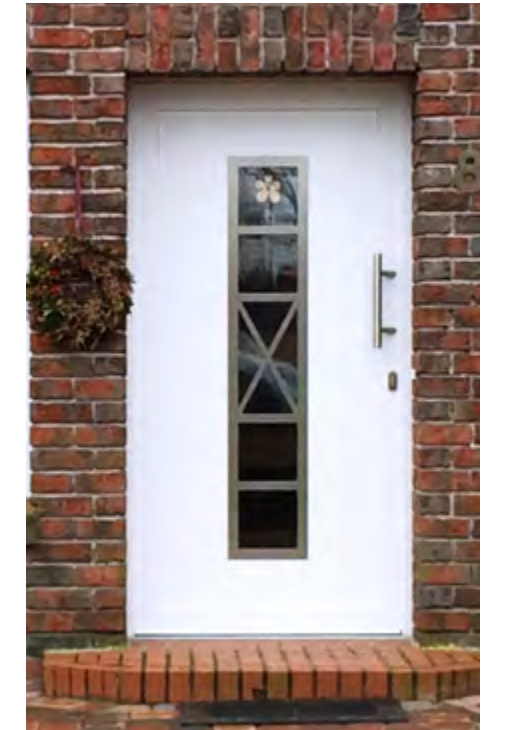

OMEGA 7
3-fach Iso-Wärmeschutzglas,
klar, Rahmen beidseitig