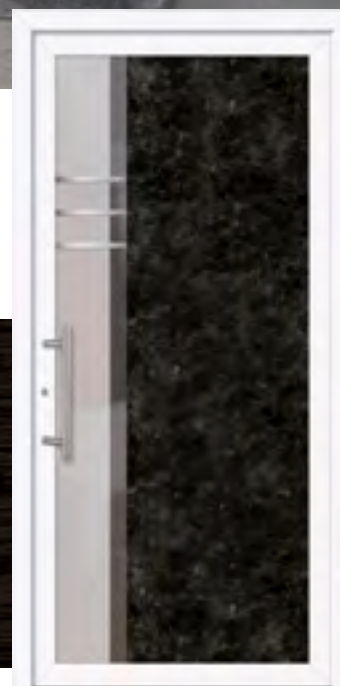

GGF 46
3-fach-Verglasung
innenliegende Mattierung
Edelstahlapplikationen mit eingelassenen
CRYSTALLIZED™ - Swarovski Elements
Digitaldruck Dekor „Galaxy“