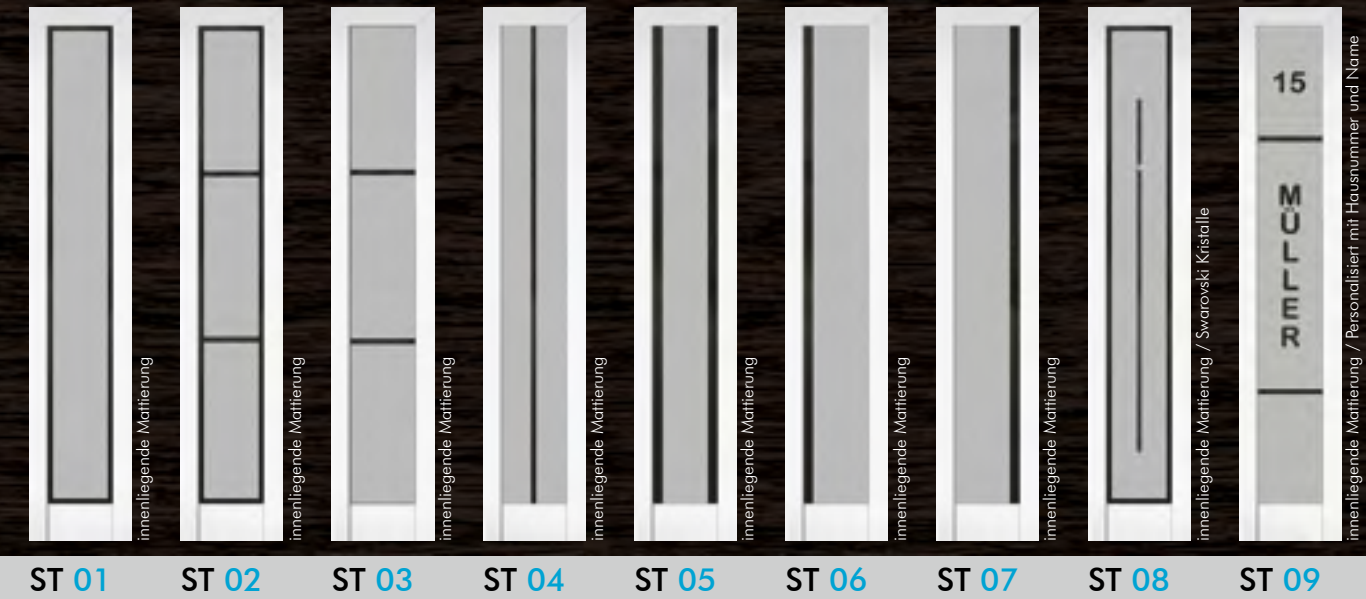

Das passende Seitenteil zu Ihrer Wunschhaustür?

Individuelle Seitenteile

Weitere Seitenteilvorschläge finden sie unter www.ganzglasfuellung.de

GLAS DRUCK DEKORE

Digitaldruck

Mit unserem speziell entwickelten Glas-Digital-Druck ist es uns möglich Naturmaterialien oder kundeneigene Vorschläge täuschend echt zu imitieren.