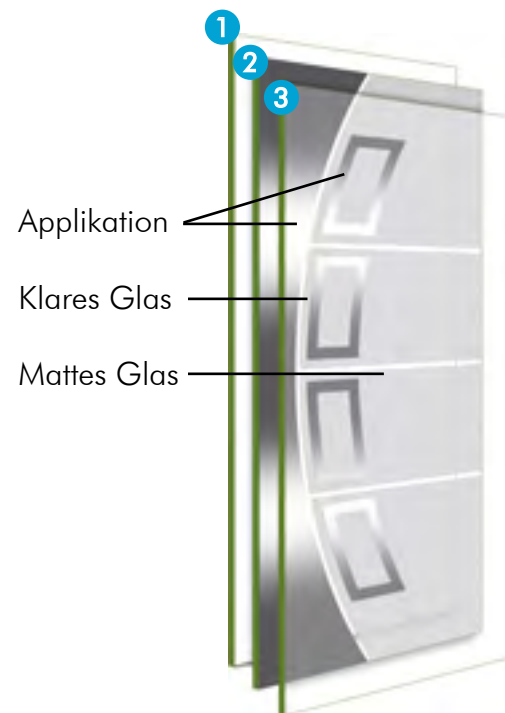

 *Wanner*

*Die Neue Leichtigkeit*  
**GANZGLASFÜLLUNGEN**

GLAS TRIFFT SAND  
GLAS TRIFFT FARBLACK  
GLAS TRIFFT DIGITALDRUCK  
GLAS TRIFFT SWAROVSKI

*Individuell + Sicher + Formvollendet*

Made in Germany

## Der 3-fach Aufbau - für Ihre Sicherheit

- 1 Innen: 4 mm Klarglas als Wärmeschutzglas
- 2 Mitte: 4 mm ESG (Einscheibensicherheitsglas) beidseitig veredelt
- 3 Außen: 4 mm Klarglas oder 6 mm VSG (Verbundsicherheitsglas)