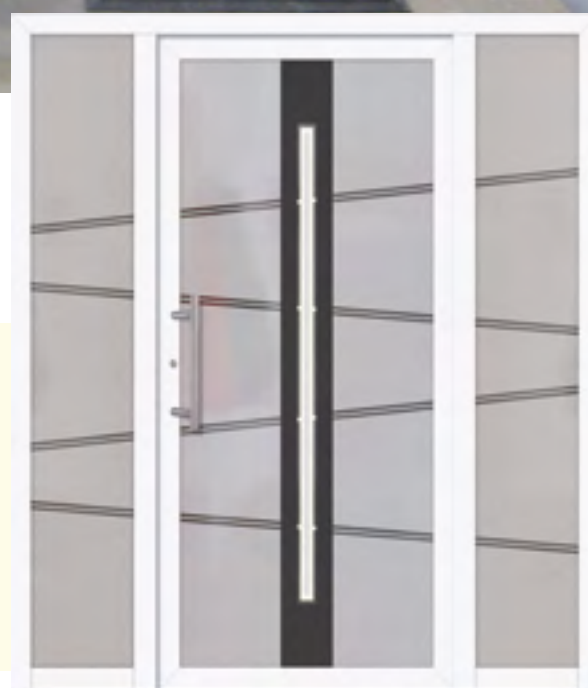

GGF 54
3-fach-Verglasung
innenliegende Mattierung
Farblack nach RAL 9007
Partielle LED Beleuchtung