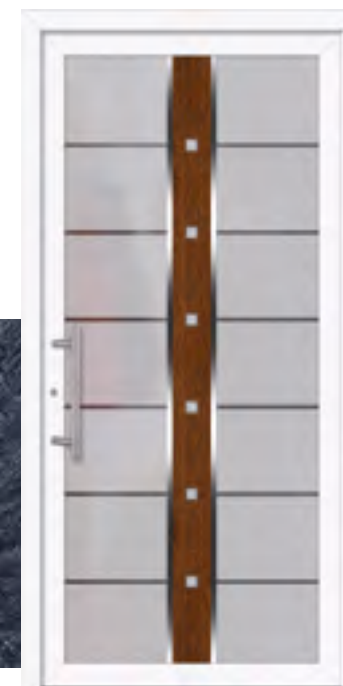

GGF 49
3-fach-Verglasung
innenliegende Mattierung
Edelstahlapplikationen
Digitaldruck Dekor „Nussbaum“